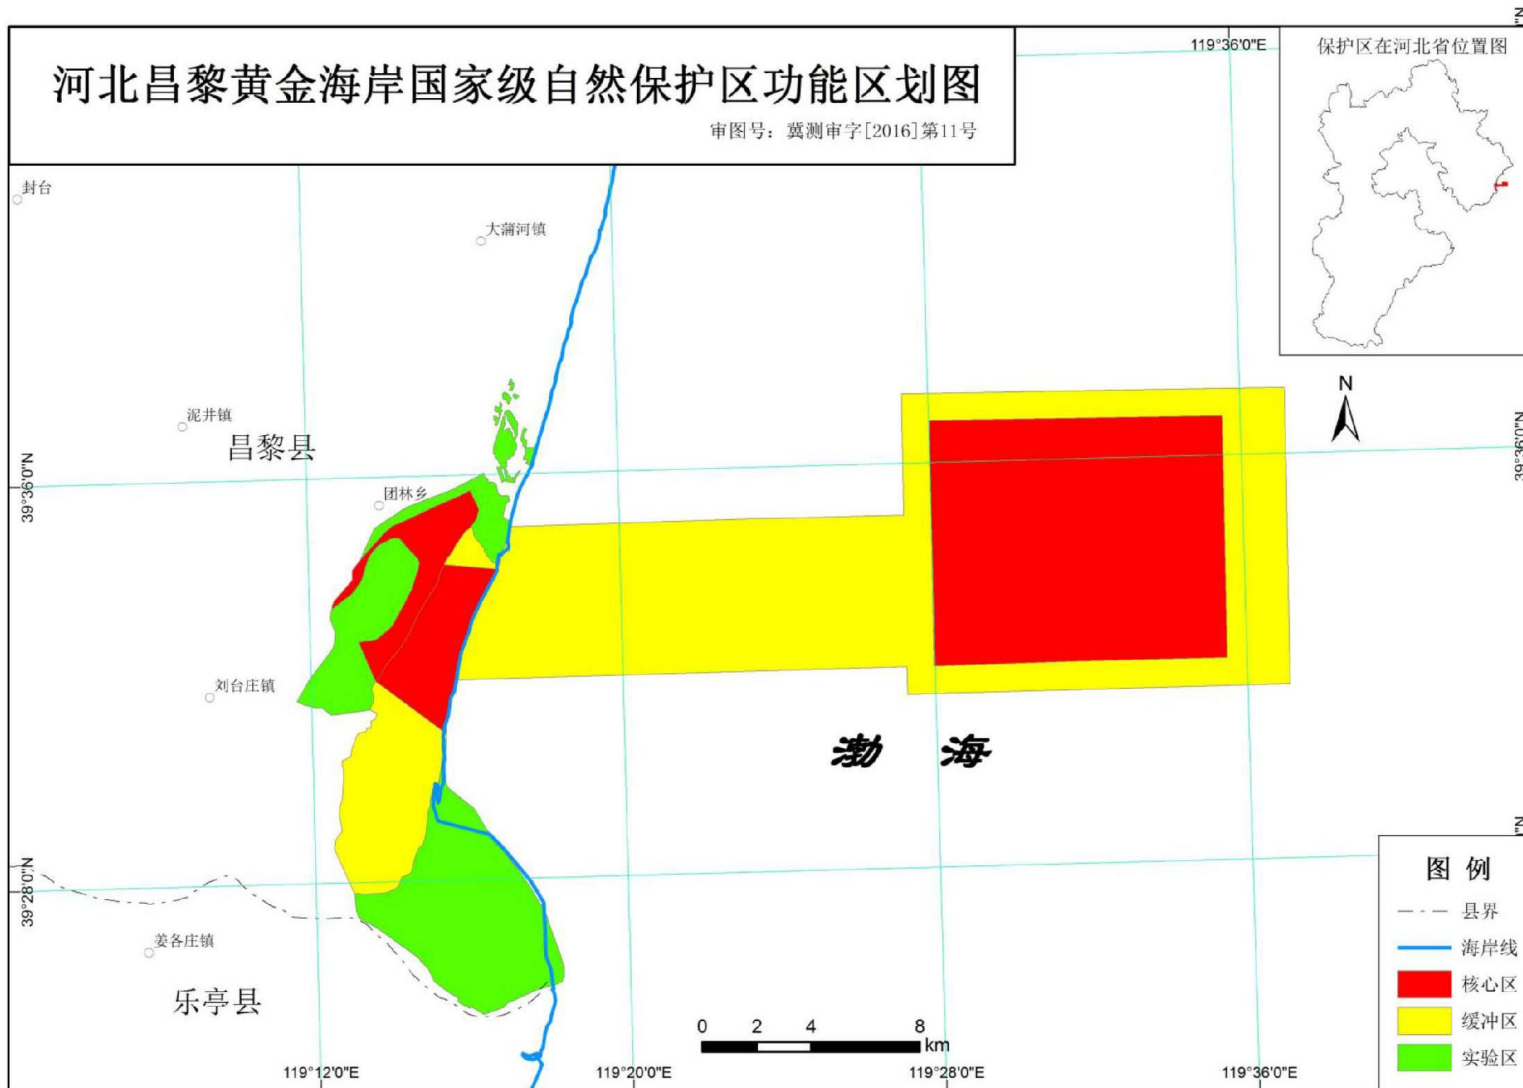

河北昌黎黄金海岸等 6 处国家级自然保护区功能区划图

内蒙古西鄂尔多斯国家级自然保护区 功能区划图

地理底图依据《内蒙古自治区地图集》（审图号：蒙S[2015]004号）编制

保护区在内蒙古自治区位置图

图例	
	省界
	县界
	核心区
	缓冲区
	实验区

辽宁努鲁儿虎山国家级自然保护区 功能区划图

审图号：辽S[2016]7号

保护区在辽宁省位置图