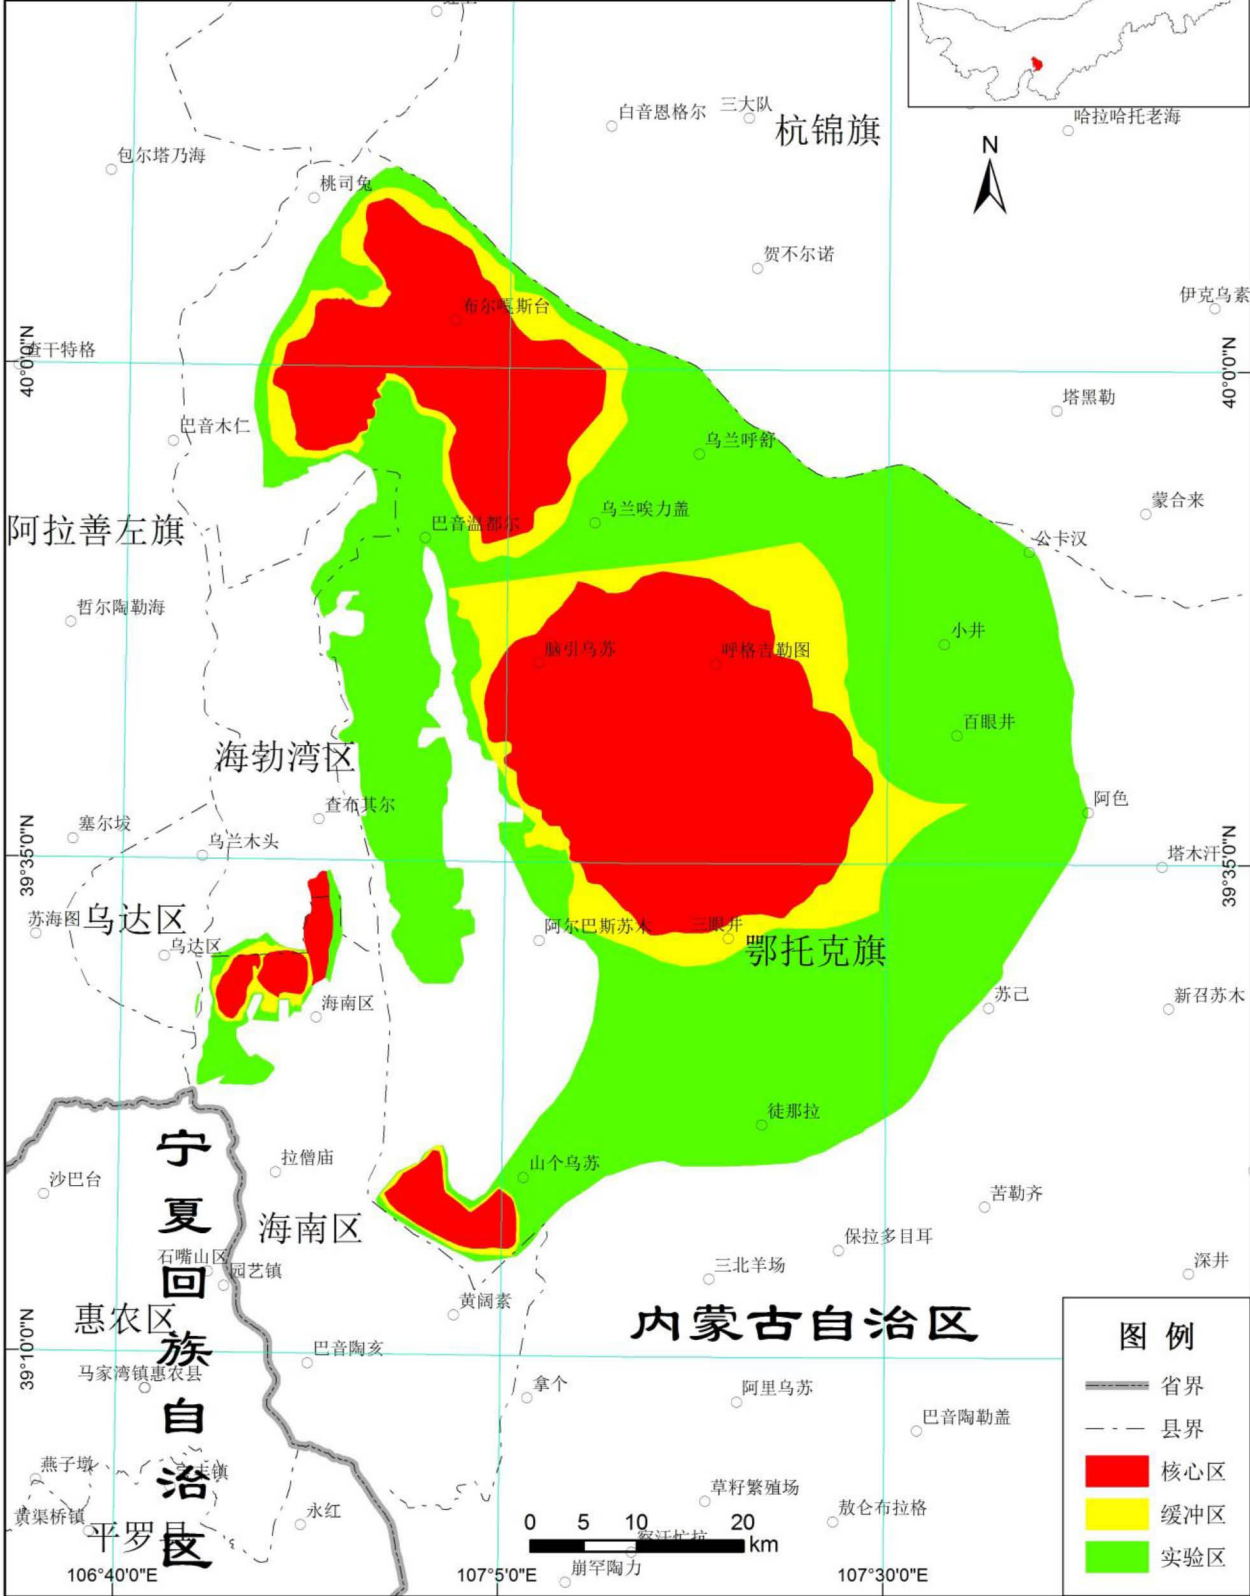

河北昌黎黄金海岸等 6 处国家级自然保护区功能区划图

内蒙古西鄂尔多斯国家级自然保护区 功能区划图

地理底图依据《内蒙古自治区地图集》（审图号：蒙S[2015]004号）编制

保护区在内蒙古自治区位置图

图例	
	省界
	县界
	核心区
	缓冲区
	实验区

辽宁努鲁儿虎山国家级自然保护区 功能区划图

审图号：辽S[2016]7号

保护区在辽宁省位置图